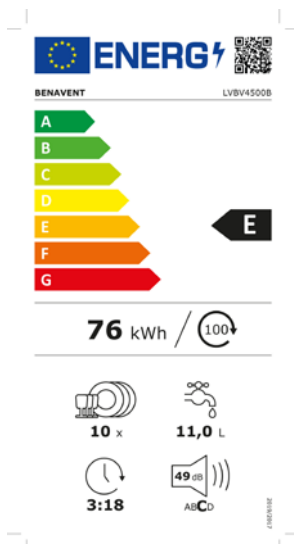

# Lavavajilla Benavent LVBV4500B.

Modelo	LVBV4500B
EAN	8437019540463
<b>Características</b>	
Color	Blanco
Numero de programas	6
Numero de temperaturas	4
Resistencia oculta	Si
Tipo de filtro	Metal Plástico
Prelavado	Si
Eco 50 °C	Si
Intensivo 65°C	Si
Rápido 30 minutos 40°C	SI
Super 50 minutos 65°C	Si
Higiene 70°C	Si
<b>Etiquetado energético</b>	
Clase energética	E
Consumo energético Kwh/100 ciclos	76 kwh
Capacidad numero de cubiertos	10
Consumo de agua por ciclo	11L
Tiempo de lavado (h). Prog. Eco	3:18
Nivel sonoro	49dB
Eficacia de sonido	C
Tensión/FrecuenciaV/Hz	220 240V/50Hz
<b>Controles de funcionamiento</b>	
Indicador tiempo restante	Si
Inicio pausa	Si
Botón puesta en marcha Reset	Si
Inicio diferido	Si
Botón media carga	Si
3 en 1	No
Indicador sal	Si
Indicador abrillantador	Si
Indicador ciclos de lavado	Si
Bloqueo niños	Si
Cesta superior regulable en altura	SI
Soportes para tazas	Si
Soportes abatibles cesta inferior	No
Cesto extraíble	Si
PROTECCION ANTIDESBORDAMIENTO	SI
ANTICALENTAMIENTO	SI
SISTEMA ANTIFUGA DE AGUA	SI
<b>Dimensiones</b>	
Alto	850mm
Alto sin tapa	815mm
Ancho	450mm
Profundidad	595mm
Peso (Kgs)	38,8Kgs